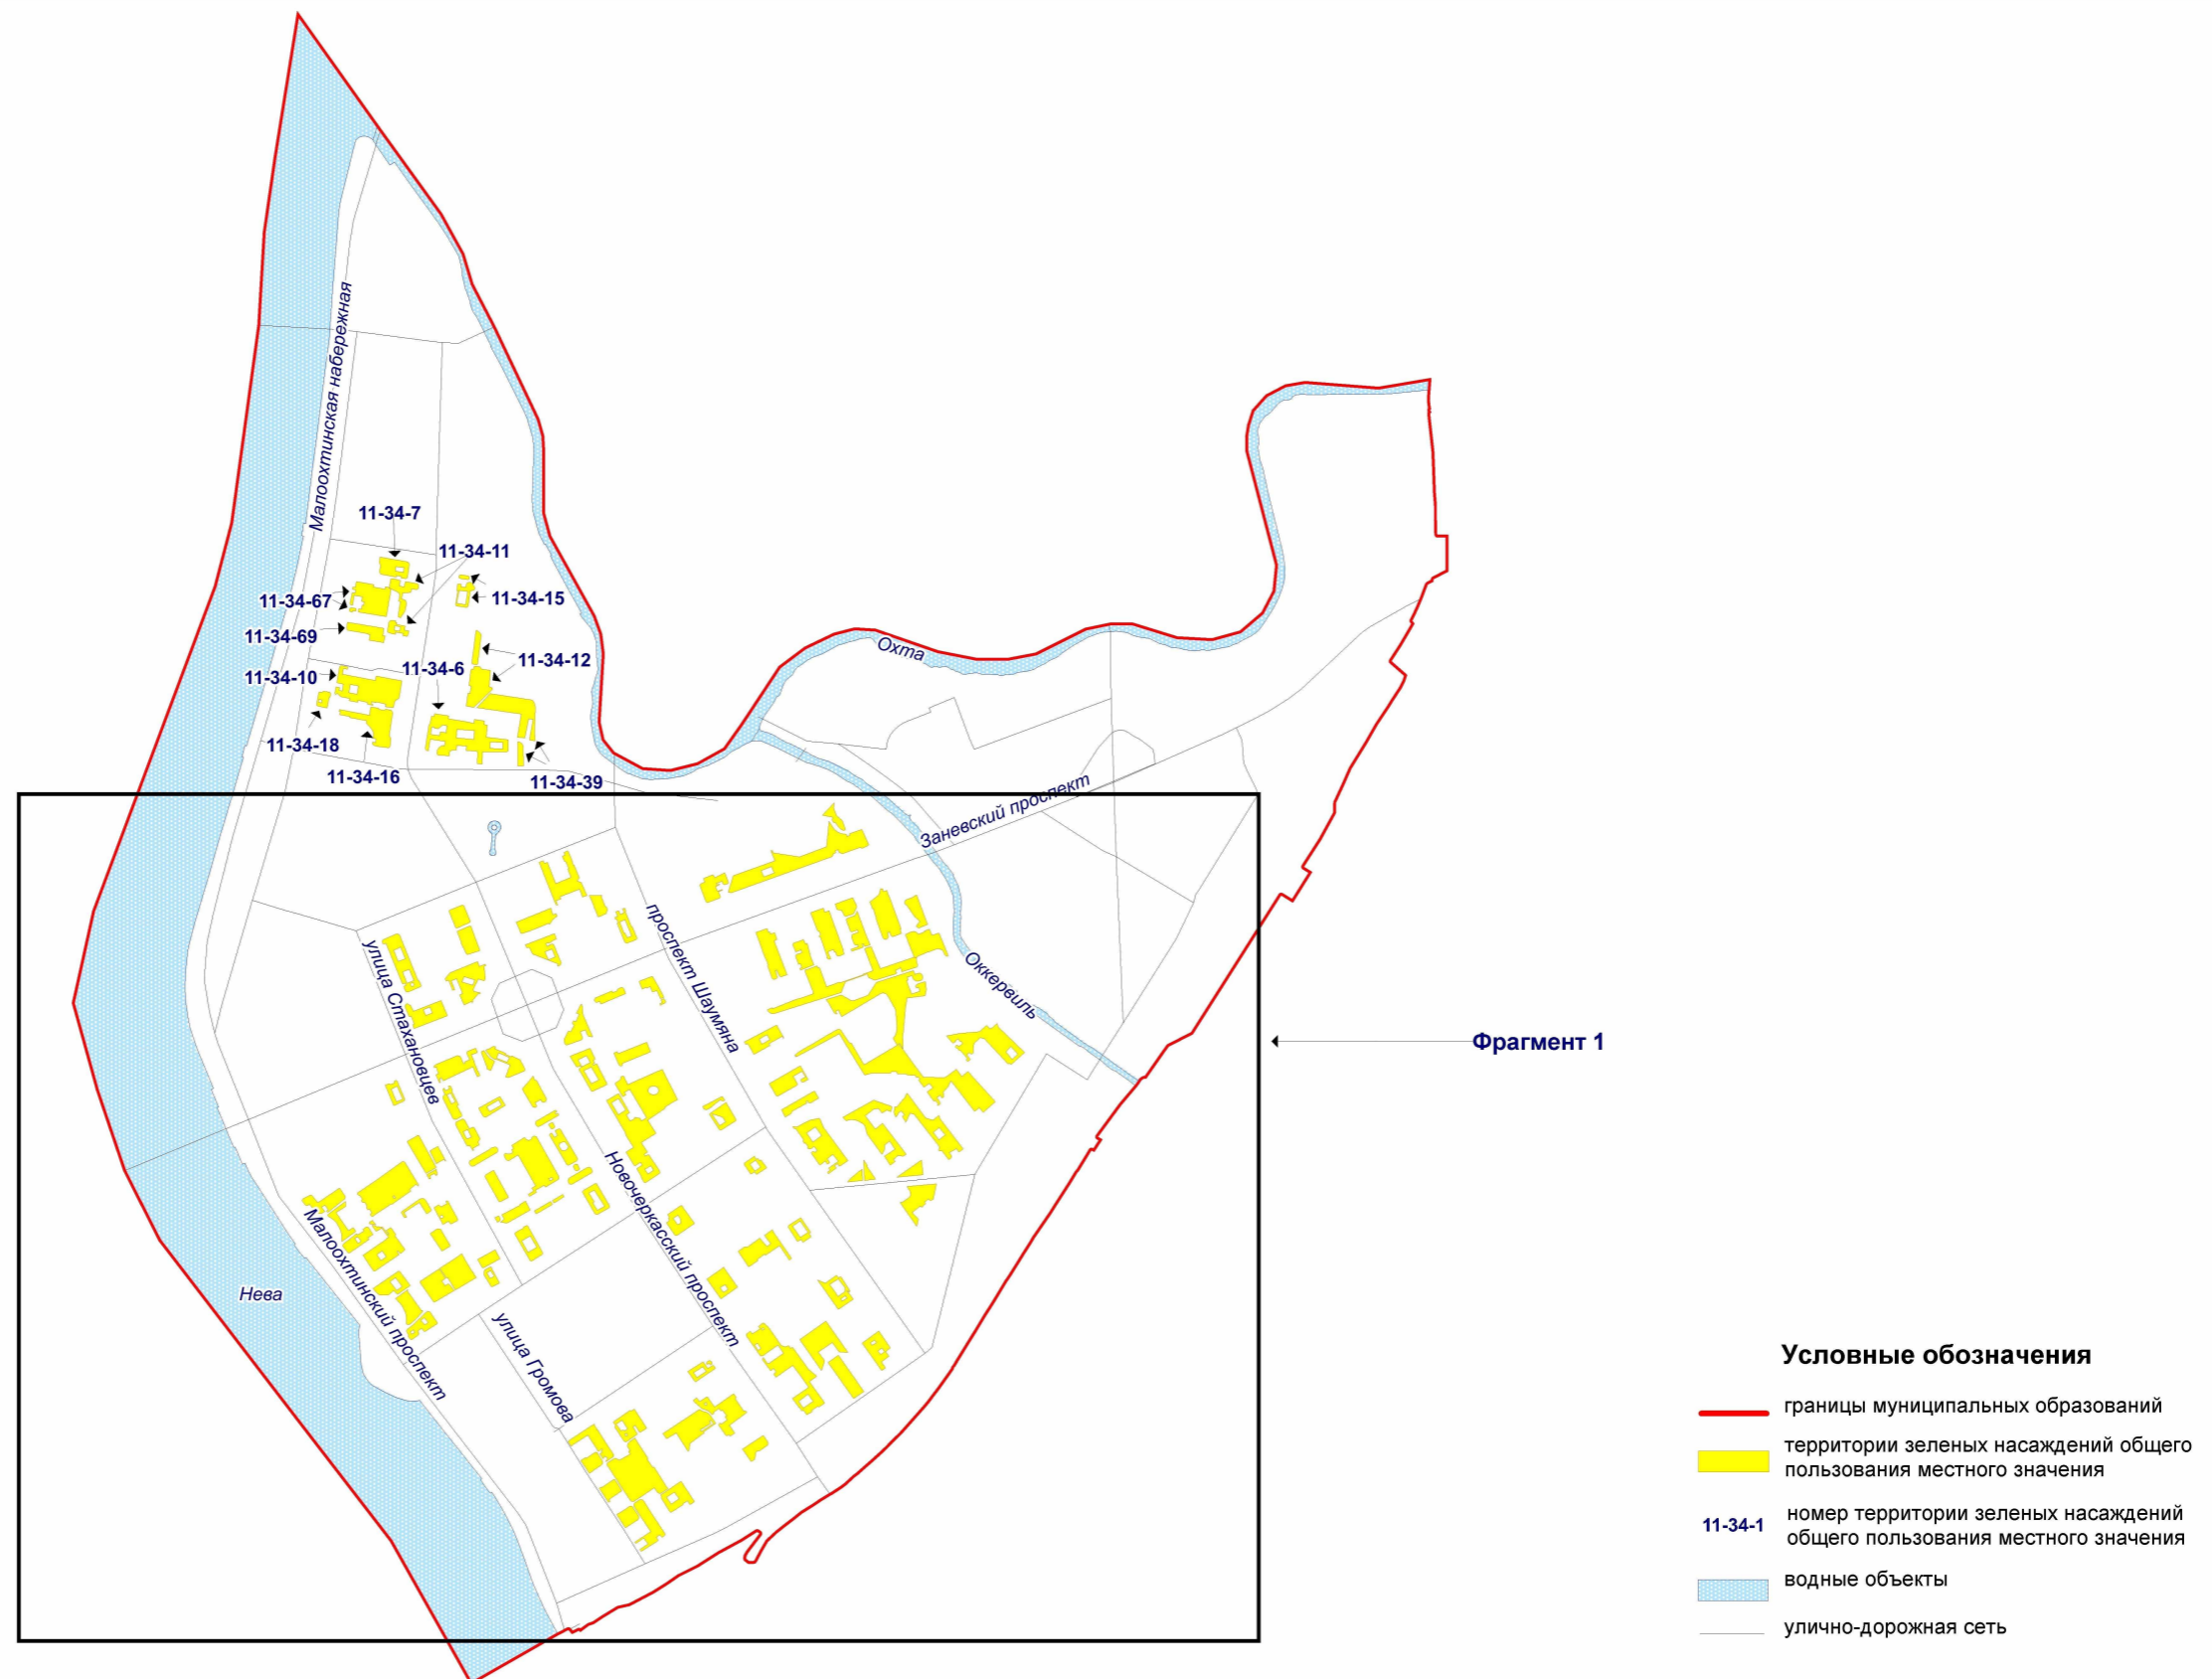

**Территории зеленых насаждений общего пользования местного значения в границах Красногвардейского района Санкт-Петербурга  
(внутригородское муниципальное образование города федерального значения Санкт-Петербурга муниципальный округ Малая Охта)**

Схема 34

Территории зеленых насаждений общего пользования местного значения в границах Красногвардейского района Санкт-Петербурга  
(внутригородское муниципальное образование города федерального значения Санкт-Петербурга  
муниципальный округ Малая Охта, фрагмент 1)

Схема 34-1